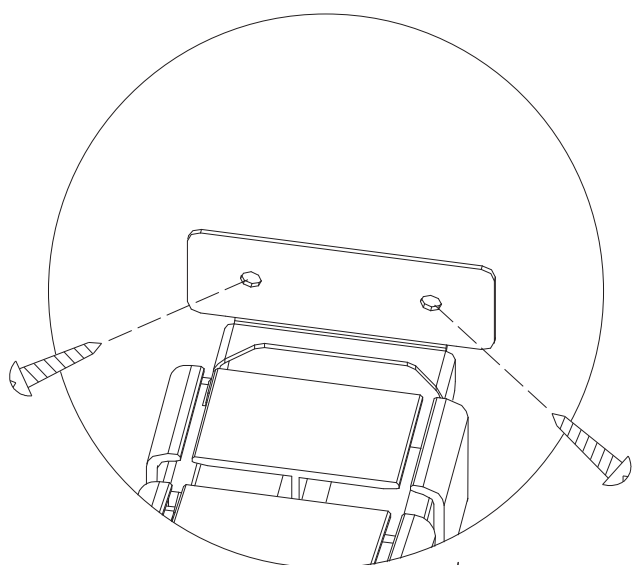

MONTÁŽNÍ NÁVOD KABELOVÝ SVOD

JOSEF STRNAD
ZALOŽENO 1902

1.KROK

Vrut 4.8*19 2ks

Stolová deska

Kabelový svod