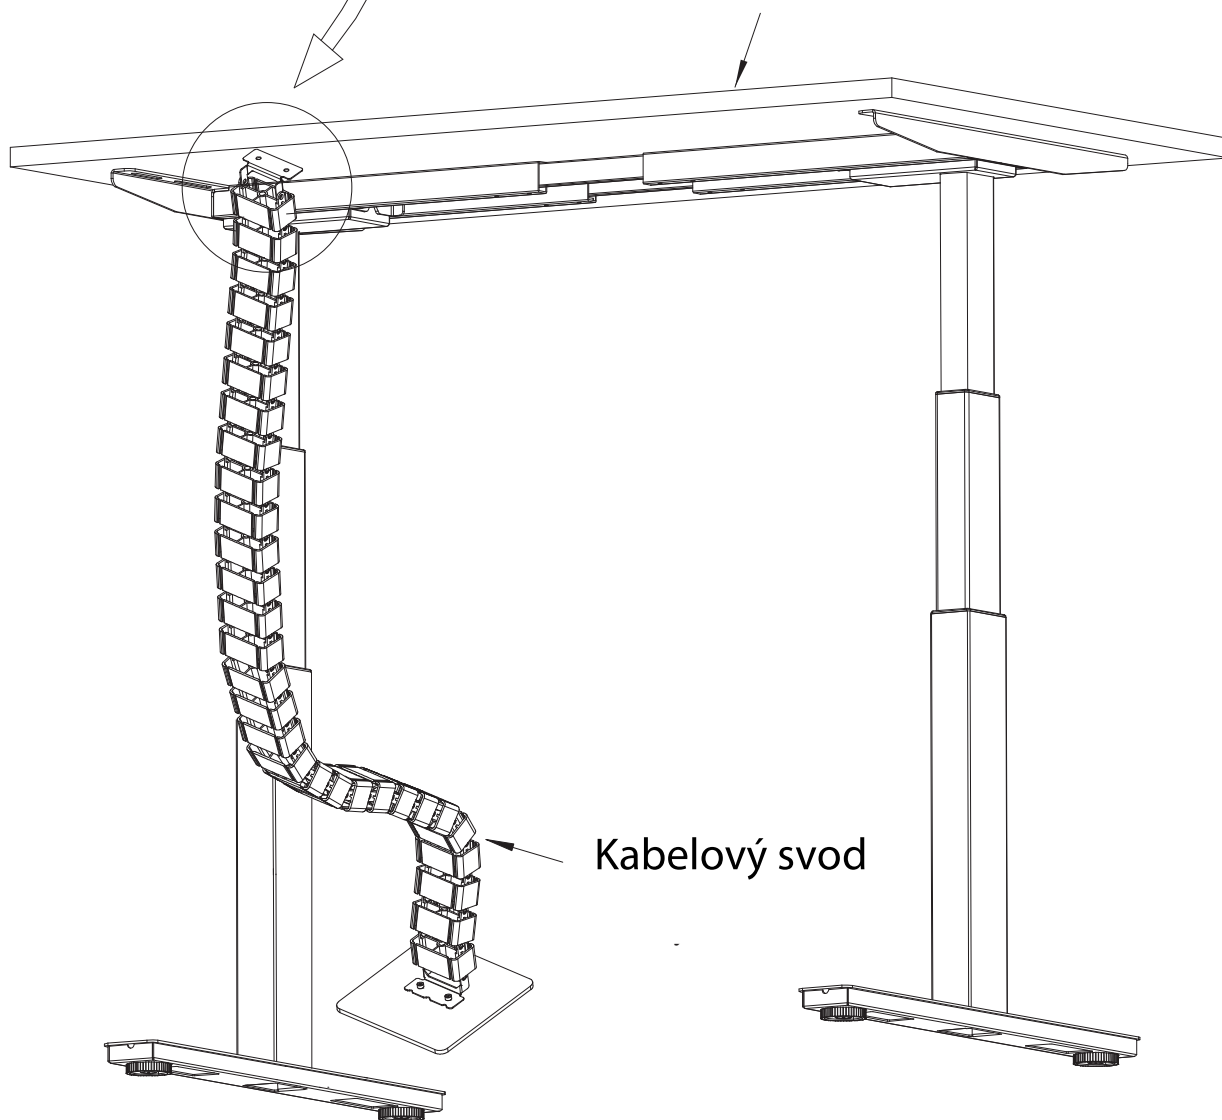

MONTÁŽNÍ NÁVOD KABELOVÝ SVOD

JOSEF STRNAD
ZALOŽENO 1902

1.KROK

Vrut 4.8*19 2ks

Stolová deska

Kabelový svod