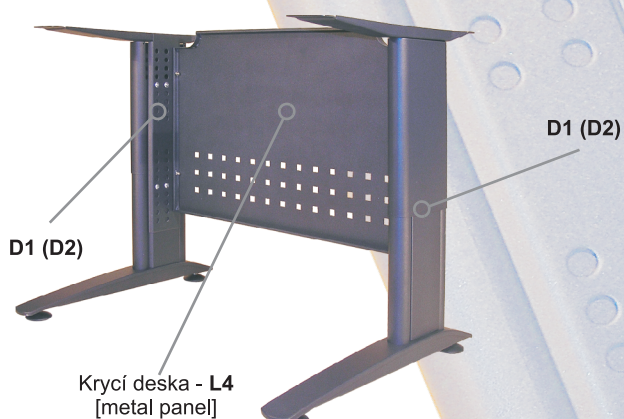

■ SPOJOVACÍ RÁM - KOV [CONNECTING FRAME - METAL]

Rozměry [measures]

- D1, D2 - Výškově stavitelná podnož
- D4/1 - Spojovací rám pro stolovou desku 1250mm
- D4/2 - Spojovací rám pro stolovou desku 700mm

■ KRYCÍ DESKA - PLECH [PANEL OF METAL PLATE]

Rozměry [measures]

- D1, D2 - Výškově stavitelná podnož
- L4-80 - Krycí deska pro stolovou desku 800mm (l = 656mm)
- L4-120 - Krycí deska pro stolovou desku 1200mm (l = 1056mm)
- L4-140 - Krycí deska pro stolovou desku 1400mm (l = 1256mm)
- L4-160 - Krycí deska pro stolovou desku 1600mm (l = 1456mm)
- L4-180 - Krycí deska pro stolovou desku 1800mm (l = 1656mm)

■ KRYCÍ DESKA - LAMINO [LAMINO PANEL]

Rozměry [measures]

- D1, D2 - Výškově stavitelná podnož
- krycí deska z lamina (není součástí dodávky)

Popis

Stolová podnož typ "D1" je vhodná pro žákovské lavice a dětské psací stoly. Stolová podnož typ "D2" je vhodná pro kancelářské stoly. Přestavení podnoží je prováděno pomocí šroubového spojení. Určeno pro stolové desky s hloubkou 600 - 800mm. Podnože mohou být spojeny spojovacím rámem (ostatní délky rámu - atypická výroba), krycí deskou z plechu nebo z lamina (lamino není součástí dodávky).

Description

The table stand of "D1" is suitable for student desks and children writing desks. The table stand of "D2" is suitable for office tables. It is possible to change a table height by a screw connection. It is used for a table desk with its depth of 600-800mm. Table stands can be either connected with a connecting frame (other frame lengths - atypical production), with a panel of metal plate or a lamino panel (lamino is not a part of supply).