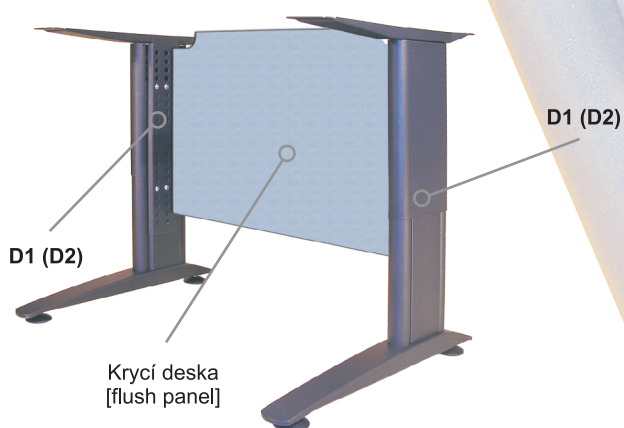

■ SPOJOVACÍ RÁM - KOV [CONNECTING FRAME - METAL]

Rozměry [measures]

- D1, D2 - Výškově stavitelná podnož
- D4/1 - Spojovací rám pro stolovou desku 1250mm
- D4/2 - Spojovací rám pro stolovou desku 700mm

■ KRYCÍ DESKA - PLECH [PANEL OF METAL PLATE]

Rozměry [measures]

- D1, D2 - Výškově stavitelná podnož
- L4-80 - Krycí deska pro stolovou desku 800mm (l = 656mm)
- L4-120 - Krycí deska pro stolovou desku 1200mm (l = 1056mm)
- L4-140 - Krycí deska pro stolovou desku 1400mm (l = 1256mm)
- L4-160 - Krycí deska pro stolovou desku 1600mm (l = 1456mm)
- L4-180 - Krycí deska pro stolovou desku 1800mm (l = 1656mm)

■ KRYCÍ DESKA - LAMINO [LAMINO PANEL]

Rozměry [measures]

- D1, D2 - Výškově stavitelná podnož
- krycí deska z lamina (není součástí dodávky)

Popis

Stolová podnož typ "D1" je vhodná pro žákovské lavice a dětské psací stoly. Stolová podnož typ "D2" je vhodná pro kancelářské stoly. Přestavení podnoží je prováděno pomocí šroubového spojení. Určeno pro stolové desky s hloubkou 600 - 800mm. Podnože mohou být spojeny spojovacím rámem (ostatní délky rámu - atypická výroba), krycí deskou z plechu nebo z lamina (lamino není součástí dodávky).

Description

The table stand of "D1" is suitable for student desks and children writing desks. The table stand of "D2" is suitable for office tables. It is possible to change a table height by a screw connection. It is used for a table desk with its depth of 600-800mm. Table stands can be either connected with a connecting frame (other frame lengths - atypical production), with a panel of metal plate or a lamino panel (lamino is not a part of supply).