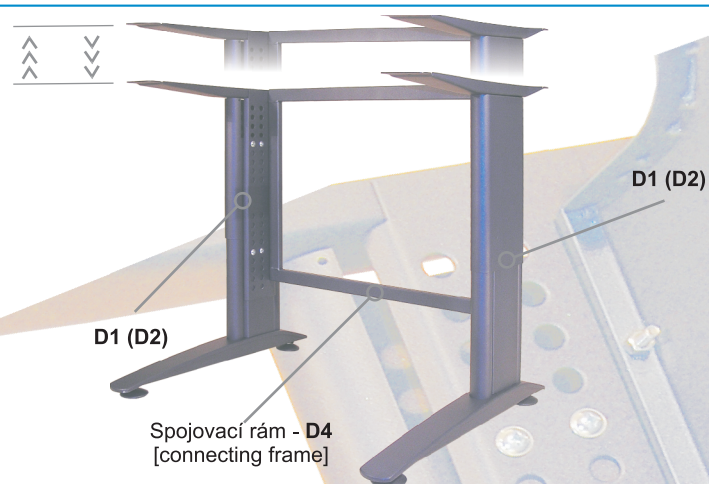

■ SPOJOVACÍ RÁM - KOV [CONNECTING FRAME - METAL]

Rozměry [measures]

- D1, D2 - Výškově stavitelná podnož
- D4/1 - Spojovací rám pro stolovou desku 1250mm
- D4/2 - Spojovací rám pro stolovou desku 700mm

■ KRYCÍ DESKA - PLECH [PANEL OF METAL PLATE]

Rozměry [measures]

- D1, D2 - Výškově stavitelná podnož
- L4-80 - Krycí deska pro stolovou desku 800mm (l = 656mm)
- L4-120 - Krycí deska pro stolovou desku 1200mm (l = 1056mm)
- L4-140 - Krycí deska pro stolovou desku 1400mm (l = 1256mm)
- L4-160 - Krycí deska pro stolovou desku 1600mm (l = 1456mm)
- L4-180 - Krycí deska pro stolovou desku 1800mm (l = 1656mm)

■ KRYCÍ DESKA - LAMINO [LAMINO PANEL]

Rozměry [measures]

- D1, D2 - Výškově stavitelná podnož
- krycí deska z lamina (není součástí dodávky)

Popis

Stolová podnož typ "D1" je vhodná pro žákovské lavice a dětské psací stoly. Stolová podnož typ "D2" je vhodná pro kancelářské stoly. Přestavení podnoží je prováděno pomocí šroubového spojení. Určeno pro stolové desky s hloubkou 600 - 800mm. Podnože mohou být spojeny spojovacím rámem (ostatní délky rámu - atypická výroba), krycí deskou z plechu nebo z lamina (lamino není součástí dodávky).

Description

The table stand of "D1" is suitable for student desks and children writing desks. The table stand of "D2" is suitable for office tables. It is possible to change a table height by a screw connection. It is used for a table desk with its depth of 600-800mm. Table stands can be either connected with a connecting frame (other frame lengths - atypical production), with a panel of metal plate or a lamino panel (lamino is not a part of supply).